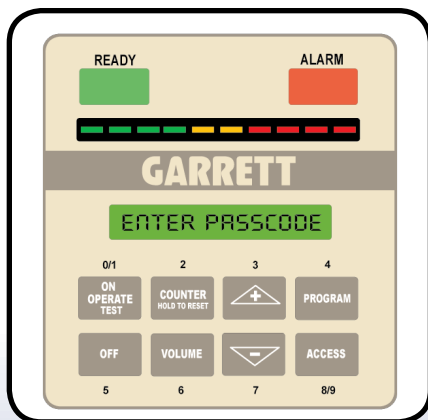

Facil armado

PD 6500i Ha sido disenado para no perder tiempo en las instalaciones sus 4 tornillos y sus dos conecciones hacen de este equipo el mas comodo y rapido.

Zonas de deteccion

Garrett's cuenta exclusivamente con 33 distintas zonas de deteccion muestra exactamente el lugar donde se encuentra el objetivo sin desperdiciar tiempo alguno y son gran exactitud.

Luces indicadoras

Liso, eficiente, vistas dos luces de facil visualizacion e interpretacion internacional "espere"  y "adelante"  ubicados en cada lado del panel.

Instalacion opcional al piso

PD 6500i puede ser montado o adherido al piso usando adhesivos o usando un Kit (Figura 1), que puede ser usado para superficies o situaciones de mayor exigencia.

Figura 1

(vista de entrada) uso internacional.

Todas las conecciones, cables y electronica del PD 6500i son seguras, ubicadas en un lugar con llaves.

PD 6500i; El panel de control de acceso esta disenado para ser usado solo por personal autorizado con los codigos de seguridad ellos pueden cambiar la programacion o deteccion segun los programas que incluye. Un tampo alerta con una alarma de 10 segundos despues de acceder al panel de control, a menos que el codigo de acceso sea ingresado.

(vista de salida Indicacion multiple de armas con 33 detecciones)

Unidad de control sobre la cabeza

La pantalla LCD, luces de alarma, barras leds de intensidad y control cableado, conexiones, electronica se encuentra todo protegido sobre un compartimeinto sobre la cabeza eliminando la opcion de intervencion por parte del usuario.