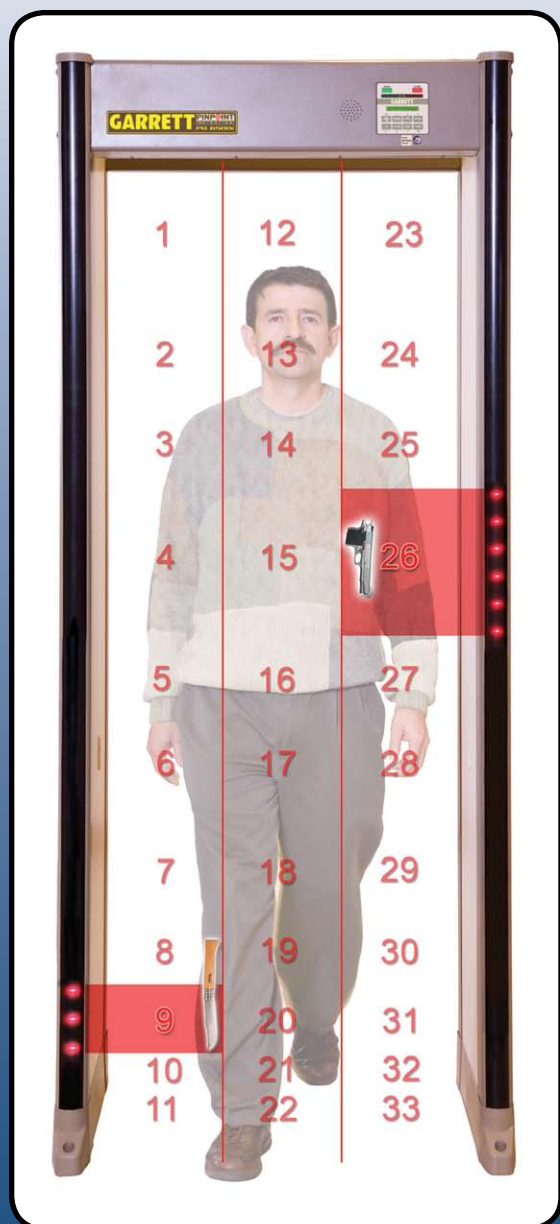

Luces indicadoras

Liso, eficiente, vistas dos luces de facil visualizacion e interpretacion internacional "espere"  y "adelante"  ubicados en cada lado del panel.

Instalacion opcional al piso

PD 6500i puede ser montado o adherido al piso usando adhesivos o usando un Kit (Figura 1), que puede ser usado para superficies o situaciones de mayor exigencia.

Figura 1

(vista de entrada) uso internacional.

Todas las conecciones, cables y electronica del PD 6500i son seguras, ubicadas en un lugar con llaves.

PD 6500i; El panel de control de acceso esta disenado para ser usado solo por personal autorizado con los codigos de seguridad ellos pueden cambiar la programacion o deteccion segun los programas que incluye. Un tampo alerta con una alarma de 10 segundos despues de acceder al panel de control, a menos que el codigo de acceso sea ingresado.

(vista de salida Indicacion multiple de armas con 33 detecciones)

Unidad de control sobre la cabeza

La pantalla LCD, luces de alarma, barras leds de intensidad y control cableado, conexiones, electronica se encuentra todo protegido sobre un compartimeinto sobre la cabeza eliminando la opcion de intervencion por parte del usuario.